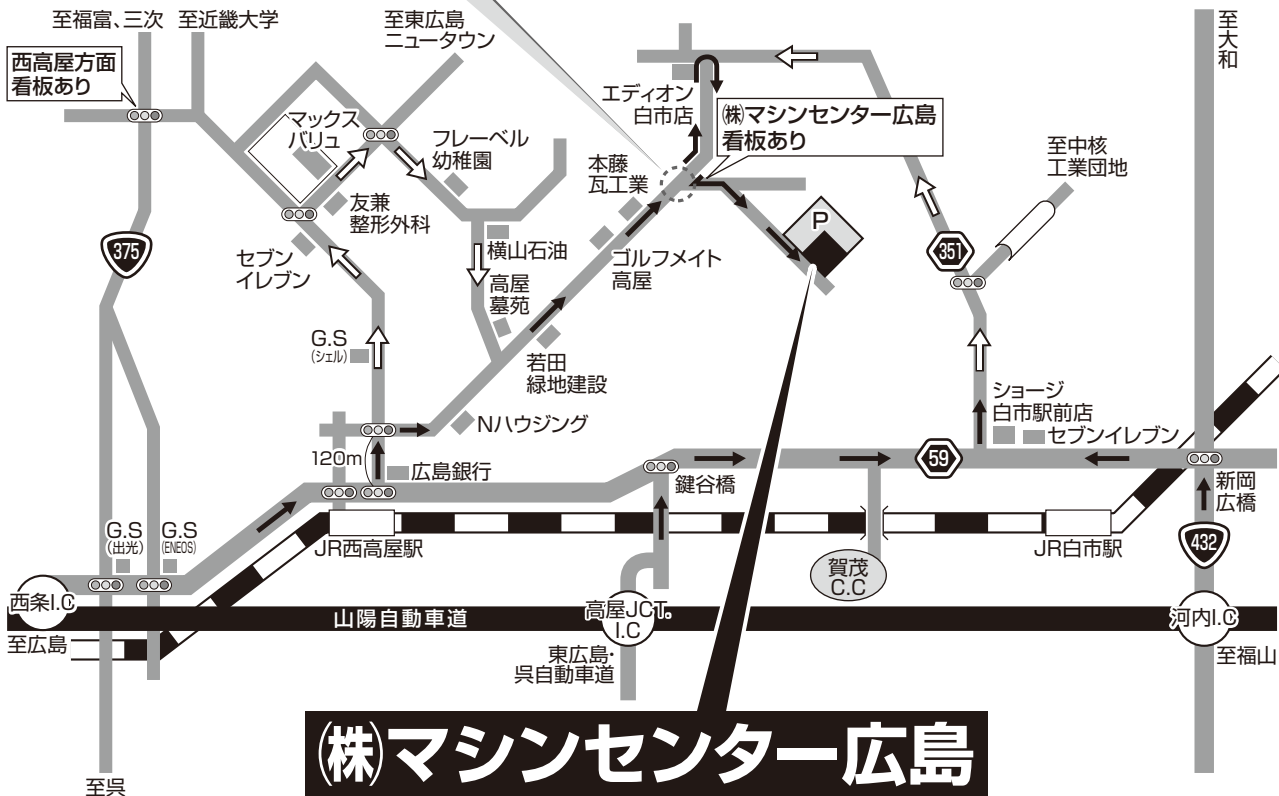

ご注意!

会場地図

※4t以上のトラックの方は右折入場出来ません。
突き当たりのT字路でUターンし、左折にて進入願います。

※←大型車の通行はこちらをご利用ください。

(株)マシンセンター広島

■アクセス

- 新幹線東広島駅より 13km
- JR西高屋駅より 3km
- 山陽道西条I.Cより 6km
- 山陽道高屋I.Cより 6km
- 山陽道 河内I.Cより 11km

- 西条インターを出て —
5つ目の信号左折し(広島銀行)、1つ目の信号右折
- 高屋インターを出て —
東広島・呉自動車道を広島空港方面へ、鍵谷橋信号を河内方面へ右折し、
ショージ白市駅前店手前を左折、エディオン白市店手前を左折
- 河内インターを出て —
大和方面へ、新岡広橋信号を左折
ショージ白市駅前店過ぎを右折、エディオン白市店手前を左折